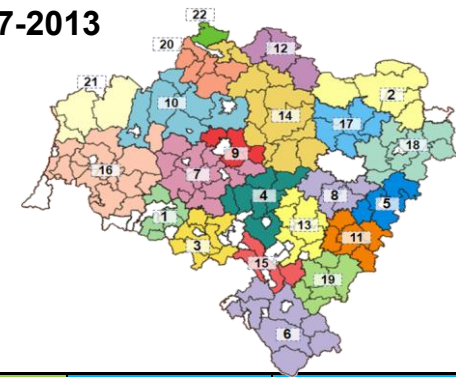

Lokalne Grupy Działania na Dolnym Śląsku - PROW na lata 2007-2013

1. Na terenie woj. dolnośląskiego funkcjonują 22 Lokalne Grupy Działania z których 19 posiada tutaj swoją siedzibę (3 grupy posiadają siedzibę w woj. lubuskim).
2. Na 169 dolnośląskich gmin, zgodnie z wytycznymi PROW, w realizacji działania Leadera mogło wziąć udział 137
3. Do realizacji Leader przystąpiło 135 gmin (80%). Udziału nie biorą 2 gminy miejsko-wiejskie spełniające kryteria dostępu (Międzybórz i Bogatynia).
4. Ludność Dolnego Śląska - 2 880 078 osób
5. Budżet 19 LGD dolnośląskich = 1 188 519 (liczba mieszkańców lsr) x 148zł = 175 900 812 zł.
6. Udział ludności objętej LSR w ogólnej liczbie mieszkańców DŚ - 42%

Lp	Nazwa LGD	Gminy	Siedziba w województwie	Siedziba: adres, tel/fax				Korespondencja: adres, tel/fax				email	Strona www		
1	"Lokalna Grupa Działania Partnerstwo Ducha Gór"	Mysłakowice, Janowice Wielkie, Podgórzyn, Jezów Sudecki, Karpacz	dolnośląskim	ul. Daszyńskiego 29	58-533	Mysłakowice	075 644 21 65	075/644 21 65	ul. Wojska Polskiego 40	58-500	Jelenia Góra	075 644 21 65	075 644 21 65	sekretariat@duchgor.org	www.duchgor.org
2	Partnerstwo dla Doliny Baryczy	Milicz, Zmigród, Twardodogóra, Cieszków, Krośnice, (Odlanów, Sośnie, Przygodzice - wielkopolska)	dolnośląskim	pl. ks. E. Waresiaka 7	56-300	Milicz	071/38 30 432	071/38 30 432	pl. ks. E. Waresiaka 7	56-300	Milicz	071 38 30 432	071 38 30 432	partnerstwo@nasza.barycz.pl; inqaozga@interia.pl	www.barycz.pl
3	"Stowarzyszenie Lokalna Grupa Działania Kwiat Lnu"	Kamienna Góra, Marciszów, Lubawka, Czarny Bór, Mierosów, Stare Bogaczowice	dolnośląskim	ul. Dworcowa 33	58-420	Lubawka	075 74 11 804	075/74 11 804	ul. Dworcowa 33	58-420	Lubawka	075 74 11 804	075 74 11 804	biuro@kwiatlnu.eu	www.kwiatlnu.eu
4	Stowarzyszenie Lokalna Grupa Działania "Szlakiem Granitu"	Dobromierz, Kostomłoty, Jaworzyna Śl., Strzegom, Świdnica, Udanin, Żarów	dolnośląskim	Udanin 86 b	55-340	Udanin	071 733 78 88	071 733 78 80	Udanin 86b	55-340	Udanin	076 87 09 222	076 87 09 242	piotr@udanin.pl; biurorady@udanin.pl	www.lgd-szlakiemgranitu.pl
5	Stowarzyszenie Lokalna Grupa Działania Starozecze Odry	Jelcz Laskowice, Olawa, Domanów	dolnośląskim	Rynek 25	55-200	Olawa	606 903 184	071 30 28 027	Rynek 25	55-200	Olawa	606 903 184	071 30 28 027	p.handerek@cazr.org.pl	www.leader-so.pl
6	Fundacja "Kłodzka Wstęga Sudetów" - Lokalna Grupa Działania	Kłodzko, Radków, Bystrzyca Kłodzka, Łądek Zdrój, Stronie Śląskie, Międzyziesie, Szczynka, Lewin Kłodzki	dolnośląskim	Lutylnia 24	57-540	Łądek-Zdrój	074 814 81 59	074 814 81 59	Lutylnia 24	57-540	Łądek-Zdrój	074 814 81 59	074 814 81 59	biuro@kws.org.pl	www.kws.org.pl
7	Stowarzyszenie "Lokalna Grupa Działania Partnerstwo Kaczawskie"	Boków, Męcinka, Mściwojów, Krotoszyce, Paszowice, Złotoryja-gmina wiejska, Świerzawa, Zagrodno, Pięltrzymka, Wądroże Wielkie, m. Wójcieszów	dolnośląskim	Mściwojów 45 A	59-407	Mściwojów	768 728 718	076 87 28 718	Mściwojów 45 A	59-407	Mściwojów	076 87 28 718	076 87 28 718	kaczawy.sekretariat@op.pl	www.partnerstwokaczawskie.pl
8	Lokalna Grupa Działania na rzecz zrównoważonego rozwoju gmin Kąty Wrocławskie, Kobierzyce, Święta Katarzyna, Żórawina - Lider A4	Żórawina, Kąty Wrocławskie, Święta Katarzyna, Kobierzyce	dolnośląskim	ul. Witosa 15	55-040	Kobierzyce	071 31 17 358	071 31 17 358	ul. Witosa 15	55-040	Kobierzyce	071 31 111 35	071 31 111 35	biuro@lgd-a4.pl	www.lider-a4.pl
9	Stowarzyszenie Lokalna Grupa Działania "Partnerstwo Integracja Turystyka"	Kunice, Legnickie Pole, Mikowice, Ruja	dolnośląskim	Jaskowice Legnickie 49	59-216	Kunice	076 85 75 097	076 85 75 097	Jaskowice Legnickie 49	59-216	Kunice	076 85 75 097	076 85 75 097	biuro.pit@wp.pl	www.lgdpit.pl
10	Stowarzyszenie Lokalna Grupa Działania "Wrzosowa Kraina"	Przemków, Chocianów, Gromadka, Lubin, Bolesławiec, Chojnów	dolnośląskim	ul. Kościuszki 25	59-140	Chocianów	076 81 85 006	076 81 85 006	ul. Wesola 12 b	59-140	Chocianów	076 81 85 006	076 81 85 006	biuro@wrzosowakraina.pl	www.wrzosowakraina.pl
11	Stowarzyszenie Lokalna Grupa Działania Gromnik	Strzelin, Kondratowice, Przeworno, Wiązów, Borów	dolnośląskim	ul. Żabkowska 11	57-100	Strzelin	071 39 21 971	071 39 21 303	ul. Żabkowska 11	57-100	Strzelin	071 39 21 971 w.117	071 39 21 303	biuro@lgdgromnik.pl	www.lgdgromnik.pl
12	Lokalna Grupa Działania "Ujście Baryczy" Gmin Góra-Niechlów-Wąsosz	Dzierżonów, Jordanów Śląski, Łagiewniki, Marcinowice, Mielków, Sobótka, Niemcza	dolnośląskim	ul. Mickiewicza 1/200	56-200	Góra	065 54 43 640	065 54 32 658	ul. Mickiewicza 1/200	56-200	Góra	065 54 43 640	065 54 32 658	ujscie.baryczy@gora.com.pl	www.szlakodny.pl
13	Stowarzyszenie "Śleżanie - Lokalna Grupa Działania"	Środa Śląska, Malczyce, Prochowice, Scinawa, Woków, Wińsko, Rudna, Jemielno, Pęcław, Głogów, Brzeg Dolny, Miękinia	dolnośląskim	ul. Kościuszki 2/4	55-050	Sobótka	071 31 62 171	071 31 62 171	ul. Kościuszki 2/4	55-050	Sobótka	071 31 62 171	071 31 62 171	info@sleza.pl	www.sleza.pl
14	Stowarzyszenie Lokalna Grupa Działania "Kraina Lęgów Odrzańskich"	Walim, Nowa Ruda, Stoszowice, Gluszyca	dolnośląskim	ul. Kasprowicza 47	57-450	Ludwikowice Kłodzkie	074 84 94 343; 666038466	074 84 94 355	ul. Boczna 9	58-320	Walim	074 87 16 150; 074 84 94 343	074 84 94 355	biuro@partnerstwo.sowiogorskie.pl	www.partnerstwo.sowiogorskie.pl
16	"Stowarzyszenie Lokalna Grupa Działania - Partnerstwo Izerskie"	Nowogrodzic, Lubań, Leśna, Olszyna, Platerówka, Siekierczyn, Gryfów Śl., Lubomierz, Lwówek Śl., Mirsk, Wień, Warta Bolesławiecka, Stara Kamienica, Świeradów Zdrój, Zgorzelec, Sulków, Zawidów-gm. Miejska	dolnośląskim	Ubozce 300	59-620	Gryfów Śląski	075 78 13 163	075 78 13 163	Ubozce 300/54	59-620	Gryfów Śląski	075 78 13 163	075 78 13 163	biuro@lgdpartnerstwoizerskie.pl	www.lgdpartnerstwoizerskie.pl