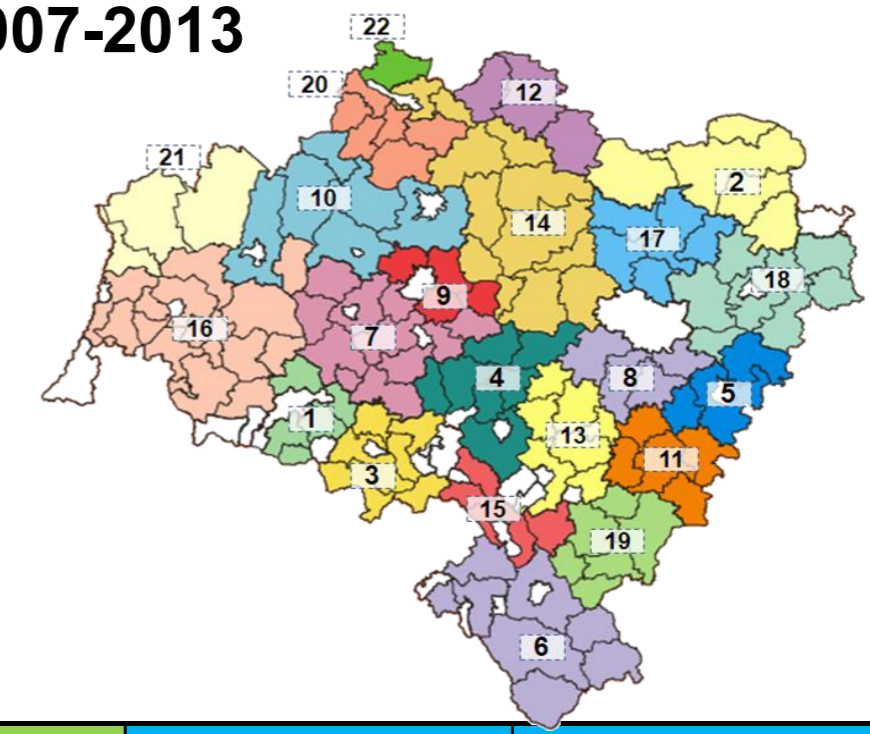

2010.10.29

1. Na terenie woj. dolnośląskiego funkcjonują 22 Lokalne Grupy Działania z których 19 posiada tutaj swoją siedzibę (3 grupy posiadają siedzibę w woj. lubuskim).
2. Na 169 dolnośląskich gmin, zgodnie z wytycznymi PROW, w realizacji działania Leadera mogło wziąć udział 137
3. Do realizacji Leader przystąpiło 135 gmin (80%). Udziału nie biorą 2 gminy miejsko-wiejskie spełniające kryteria dostępu (Międzybórz i Bogatynia).
4. Ludność Dolnego Śląska - 2 880 078 osób
5. Budżet 19 LGD dolnośląskich = 1 188 519 (liczba mieszkańców lsr) x 148zł = 175 900 812 zł,
6. Udział ludności objętej LSR w ogólnej liczbie mieszkańców DŚ - 42%