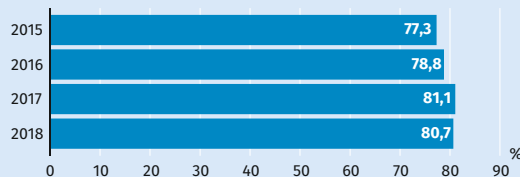

WOJEWÓDZTWO DOLNOŚLĄSKIE

Wyposażenie gospodarstw domowych w komputery (w % ogółu gospodarstw)