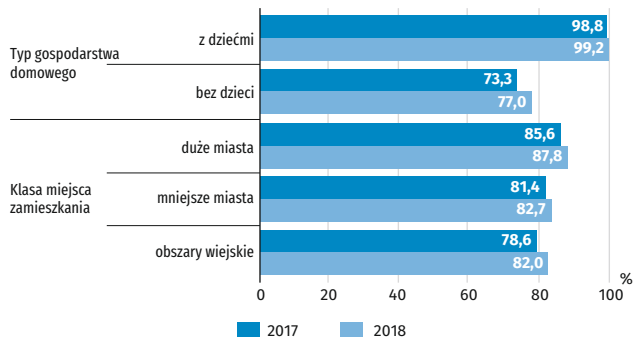

ANKIETER STATYSTYCZNY
nie jest osobą anonimową
posiada legitymację służbową
oraz upoważnienie do przeprowadzenia badania

**TOŻSAMOŚĆ ANKIETERA MOŻNA ZWERYFIKOWAĆ
DZWONIĄC** do Urzędu Statystycznego we Wrocławiu
lub do jego Oddziałów w godzinach od 7¹⁵ do 15¹⁵:

- Wrocław – tel. 71 3716 333, 71 3716 389
 - Jelenia Góra – tel. 75 6424 034
 - Legnica – tel. 76 8665 247
 - Wałbrzych – tel. 74 8869 219
- Poza godzinami pracy Urzędu – tel. 71 3716 300

BADANIE WYKORZYSTANIA TECHNOLOGII INFORMACYJNO-KOMUNIKACYJNYCH W GOSPODARSTWACH DOMOWYCH

od 18.03.2019 do 31.05.2019

Udział w badaniu jest wyjątkową okazją do analizy jak dostęp do komputerów i Internetu ma wpływ na moje życie i pracę.

POLSKA

Gospodarstwa domowe posiadające dostęp do Internetu w domu (w % ogółu gospodarstw)