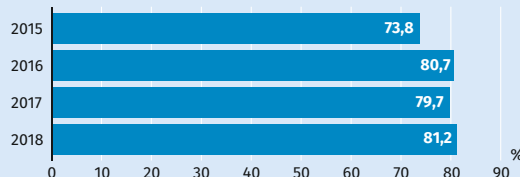

od 18.03.2019 do 31.05.2019

Udział w badaniu jest wyjątkową okazją do analizy jak dostęp do komputerów i Internetu ma wpływ na moje życie i pracę.

POLSKA

Gospodarstwa domowe posiadające dostęp do Internetu w domu (w % ogółu gospodarstw)

Dostęp do Internetu w gospodarstwach domowych (w % ogółu gospodarstw)

WOJEWÓDZTWO DOLNOŚLĄSKIE

Wyposażenie gospodarstw domowych w komputery (w % ogółu gospodarstw)

Dostęp do Internetu w gospodarstwach domowych (w % ogółu gospodarstw)

Osoby korzystające z usług administracji publicznej za pomocą Internetu