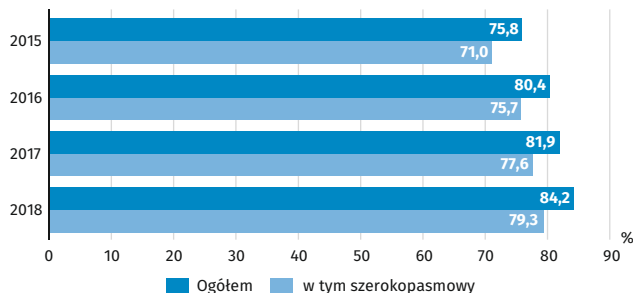

Dostęp do Internetu w gospodarstwach domowych (w % ogółu gospodarstw)