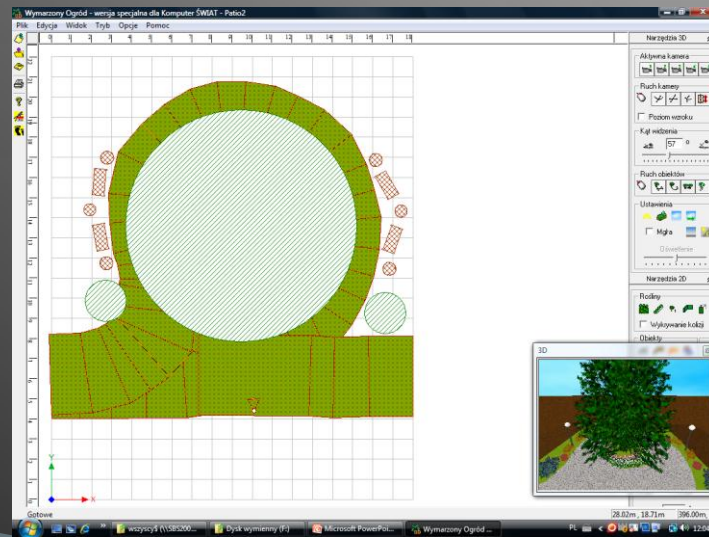

Patio w czterech porach roku

Projekt edukacyjny Szkoły Podstawowej w Malczycach
finansowany przez Urząd Marszałkowski Województwa
Dolnośląskiego

Spotkanie z architektem zieleni

Wyjazd do Jugowca

Szkółka roślin ozdobnych

Projektowanie w programie „Wymarzony ogród 3D „

Prace uczniów

Uczestnicy w czasie prac nad makietami

Makiety konkursowe zespołów

II wyjazd do Jugowca – wybór roślin

Zdjęcia roślin w patio

Sadzenie roślin w patio

Sosna Danusi, sosna Bogusi

Wykonanie tabliczek

Rozmieszczenie tabliczek w patio, prace pielęgnacyjne

Patio wcześniej a obecnie

Podsumowanie działań