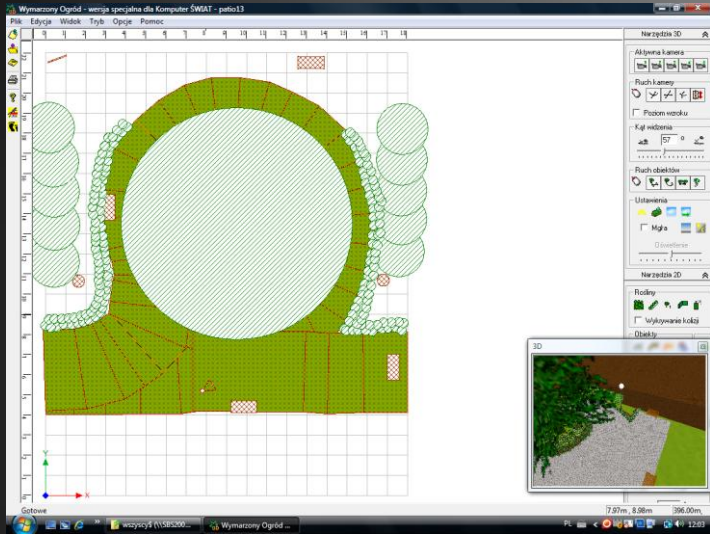

Patio w czterech porach roku

Projekt edukacyjny Szkoły Podstawowej w Malczycach
finansowany przez Urząd Marszałkowski Województwa
Dolnośląskiego

Spotkanie z architektem zieleni

Wyjazd do Jugowca

Szkółka roślin ozdobnych

Projektowanie w programie „Wymarzony ogród 3D „

Prace uczniów

Uczestnicy w czasie prac nad makietami

Makiety konkursowe zespołów

II wyjazd do Jugowca – wybór roślin

Zdjęcia roślin w patio

Sadzenie roślin w patio

Sosna Danusi, sosna Bogusi

Wykonanie tabliczek

Rozmieszczenie tabliczek w patio, prace pielęgnacyjne

Patio wcześniej a obecnie

Podsumowanie działań