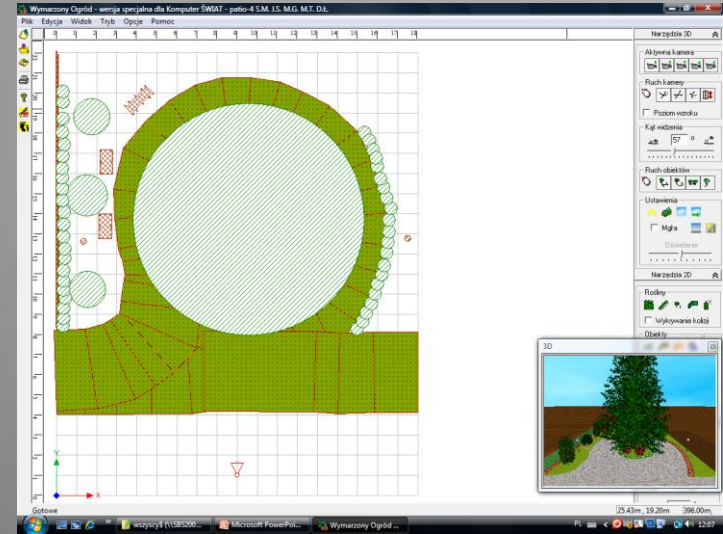

Patio w czterech porach roku

Projekt edukacyjny Szkoły Podstawowej w Malczycach
finansowany przez Urząd Marszałkowski Województwa
Dolnośląskiego

Spotkanie z architektem zieleni

Wyjazd do Jugowca

Szkółka roślin ozdobnych

Projektowanie w programie „Wymarzony ogród 3D „

Prace uczniów

Uczestnicy w czasie prac nad makietami

Makiety konkursowe zespołów

II wyjazd do Jugowca – wybór roślin

Zdjęcia roślin w patio

Sadzenie roślin w patio

Sosna Danusi, sosna Bogusi

Wykonanie tabliczek

Rozmieszczenie tabliczek w patio, prace pielęgnacyjne

Patio wcześniej a obecnie

Podsumowanie działań