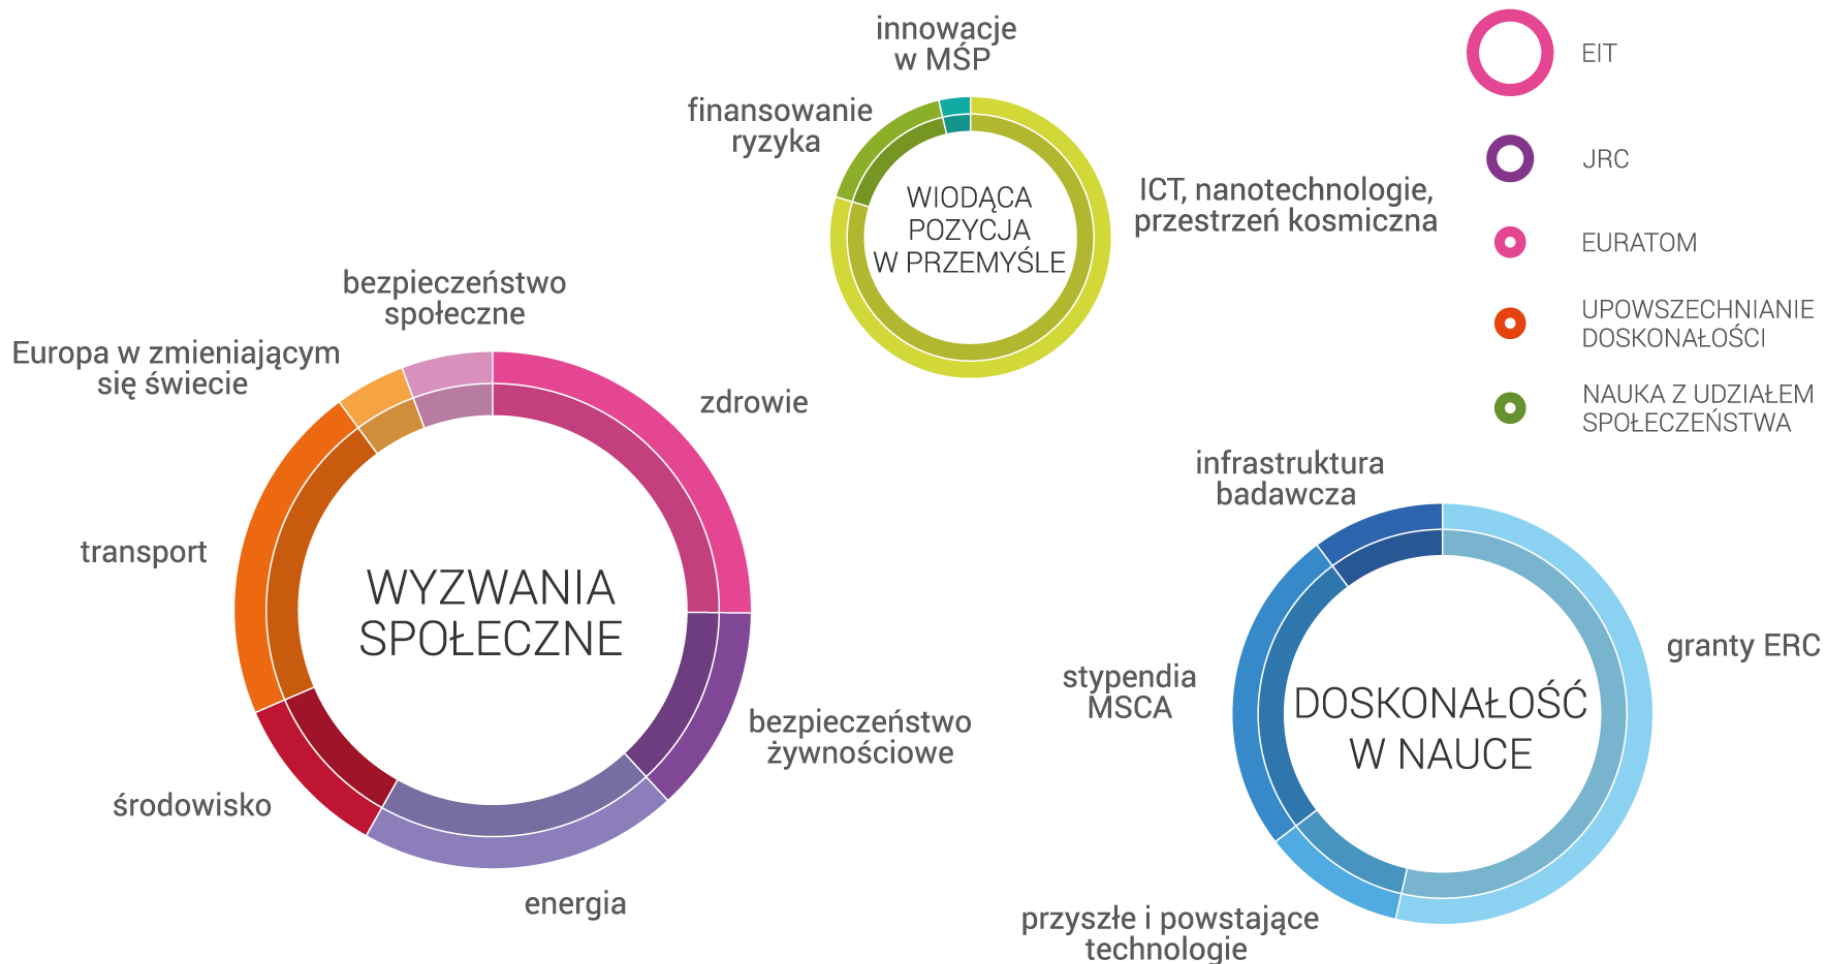

Struktura programu H2020