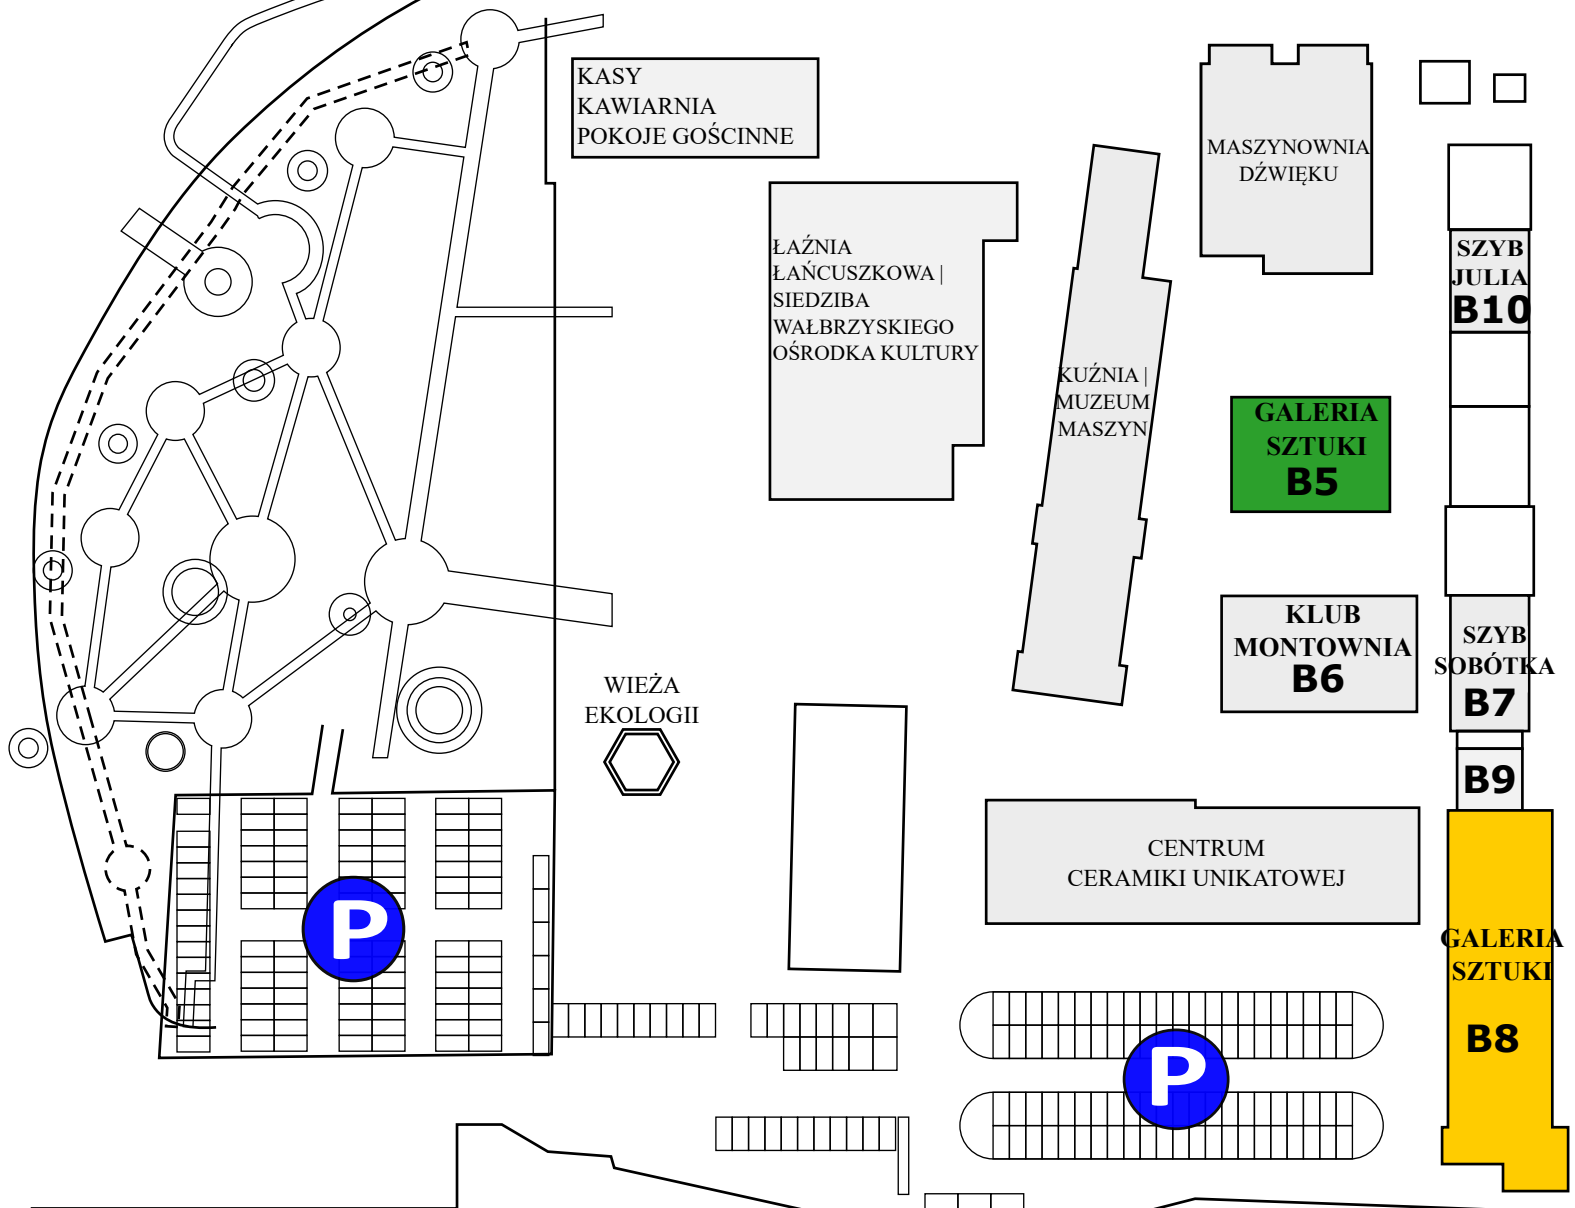

UL. WYSOCKIEGO

**STARA KOPALNIA**  
CENTRUM NAUKI I SZTUKI

UL. P. WYSOCKIEGO 29  
58-304 WAŁBRZYCH  
[www.starakopalnia.pl](http://www.starakopalnia.pl)

UL. ANTKA KOCHANKA

**P** **PARKING**

**B5** WYDARZENIE ROCZNE/  
VÝROČNÍ AKCE