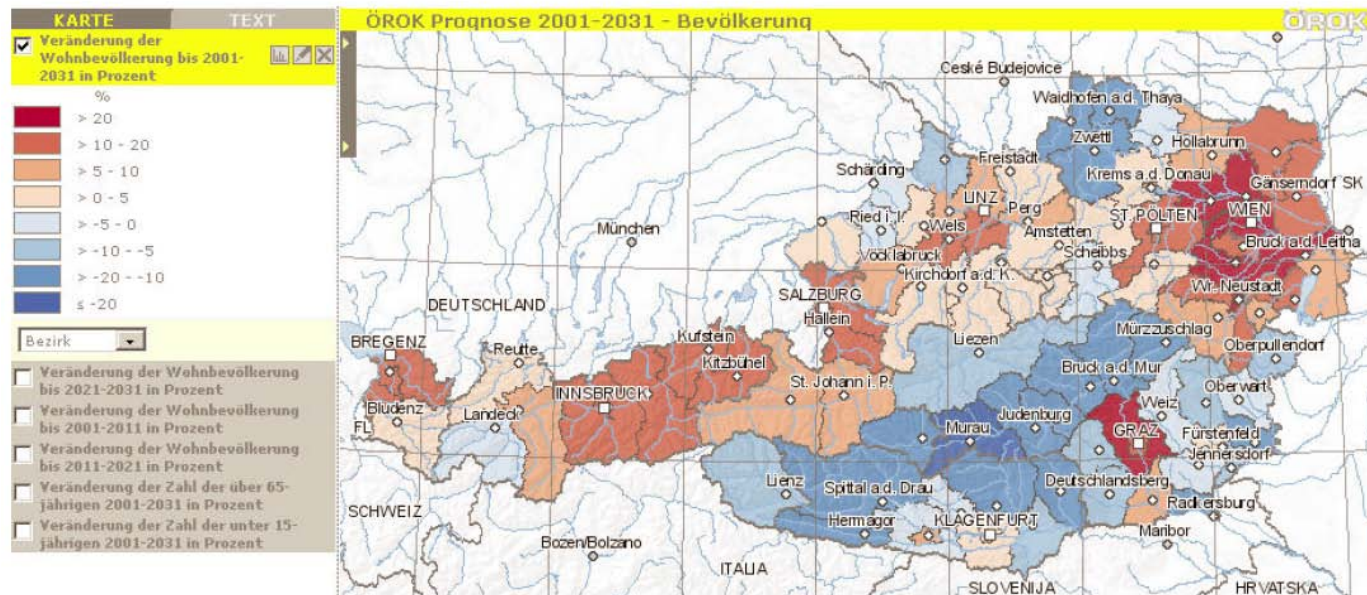

- Reine Wohngebiete
- Erweiterte Wohngebiete
- Kerngebiete
- Ländliche Kerngebiete
- Dorfgebiete
- Betriebsgebiete

st

Regionale Entwicklungsprogramme:

- Darstellung der verbindlichen Zielsetzungen und Maßnahmen des Landes für die Planungsregion
- Vorgaben für die örtliche Raumplanung der Gemeinden

REGIONALES ENTWICKLUNGSPROGRAMM PLANUNGSREGION LEIBNITZ REGIONALPLAN 1 : 50.000

Anlage zur Verordnung der Steiermärkischen Landesregierung vom 14. Mai 2001

www.raumj

Steiermark

Kennzahlen Steiermark

Einwohner:	1,2 Mio.
Hauptstadt:	Graz (245.000 Einwohner)
Gemeinden:	542
Fläche:	16.392 km ²
Waldanteil:	8.530 km ² (57%)
Universitäten:	5
Erwerbsquote:	49%
Nächtigungen:	ca. 10 Mio. / Jahr
Bruttoregionalprodukt:	28 Mrd. €

www.raumplanung.steiermark.at

17 pol. Bezirke

542 Gemeinden

www.raumplanung.steiermark.at

Gemeinden nach Einwohnergrößenklassen

www.raumplanung.steiermark.at

Problem Bevölkerungsentwicklung

www.raumplanung.steiermark.at