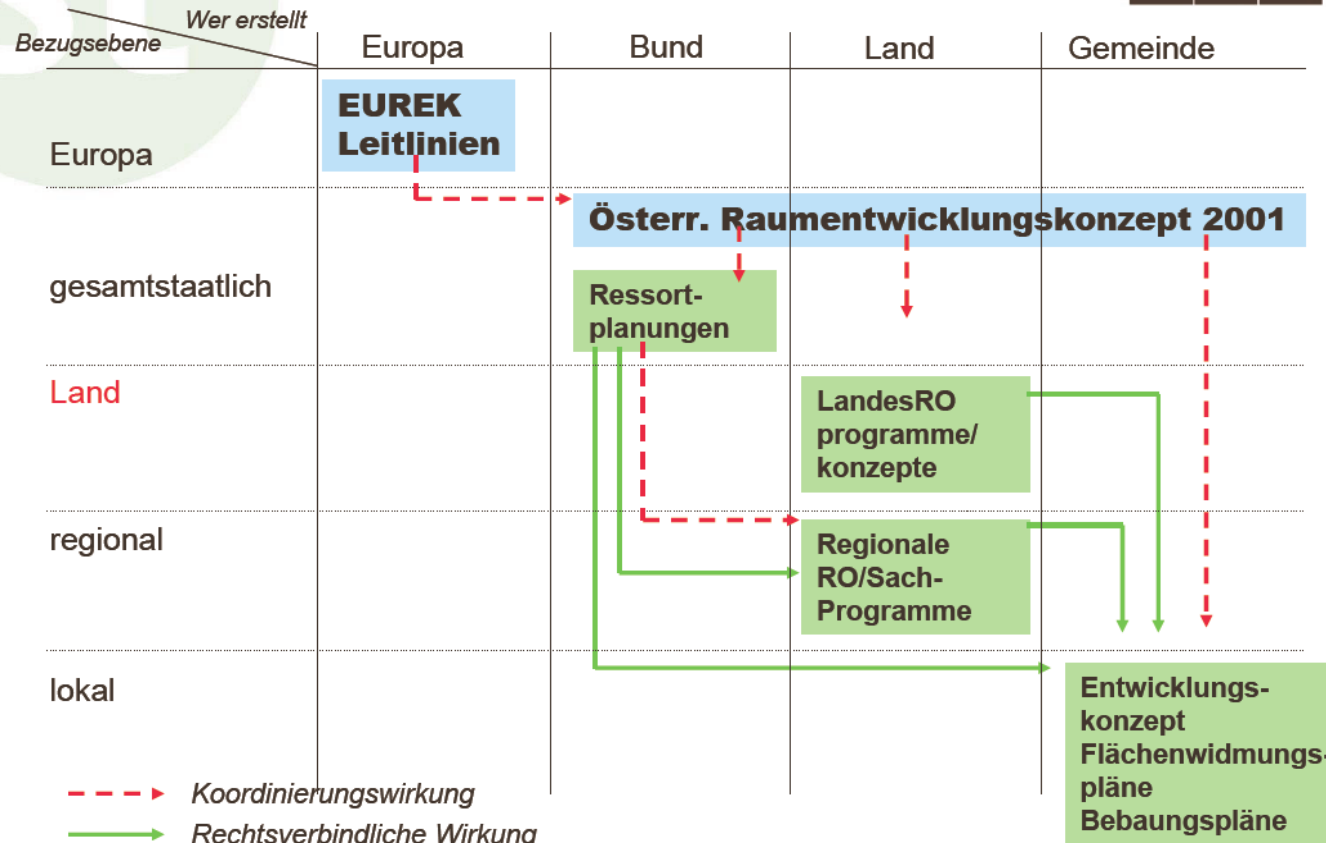

Fachabteilung 1E

Europa und Außenbeziehungen

EUROPE
DIRECT

INFORMATIONSNETZWERK
STEIERMARK

Das Land
Steiermark

Regionalentwicklung Steiermark

EUROPE
DIRECT

INFORMATIONSNETZWERK
STEIERMARK

Das Land
Steiermark

Raumordnung in Ö.

www.raumplanung.steiermark.at

Instrumente der örtlichen Raumplanung.:

- örtliches Entwicklungskonzept
(längerfristiges Konzept)
- Flächenwidmungsplanung
(parzellenscharf, verbindlich)
- Bebauungsplanung
(für ausgewiesenes Bauland)

Planungen von Bund und Land müssen berücksichtigt werden (Landes-Regionalentwicklungsprogramme, Schutzgebietsfestlegungen,...)

Aufsichtsbehördliche Kontrolle durch die jeweilige Landesregierung

Bischofshofen

- Reine Wohngebiete
- Erweiterte Wohngebiete
- Kerngebiete
- Ländliche Kerngebiete
- Dorfgebiete
- Betriebsgebiete

st

Regionale Entwicklungsprogramme:

- Darstellung der verbindlichen Zielsetzungen und Maßnahmen des Landes für die Planungsregion
- Vorgaben für die örtliche Raumplanung der Gemeinden