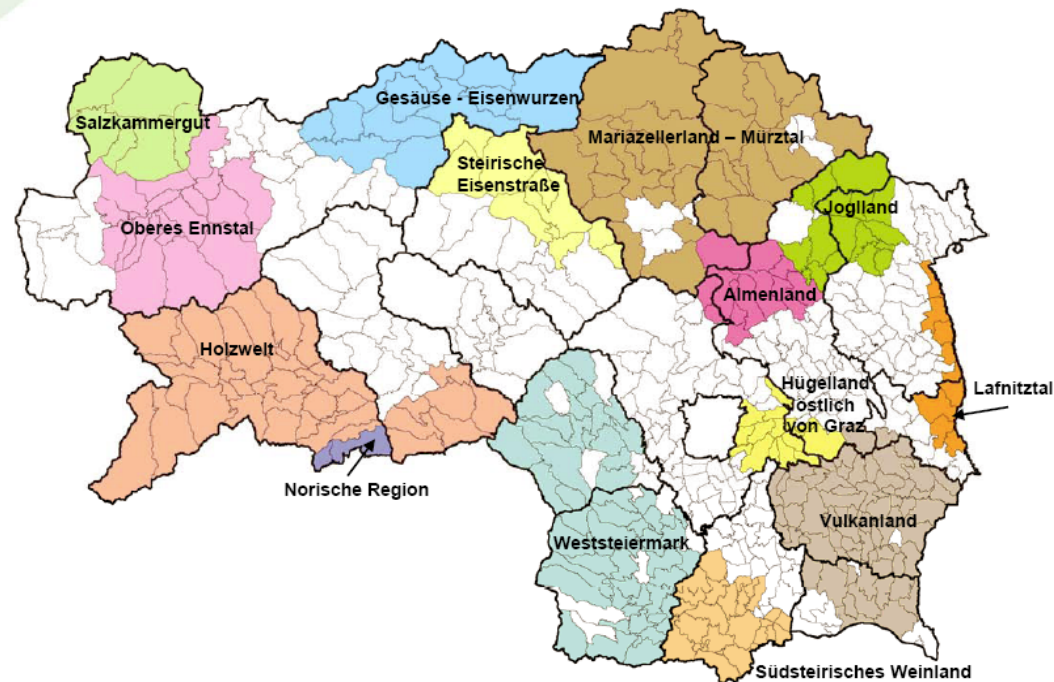

www.raumplanung.steiermark.at