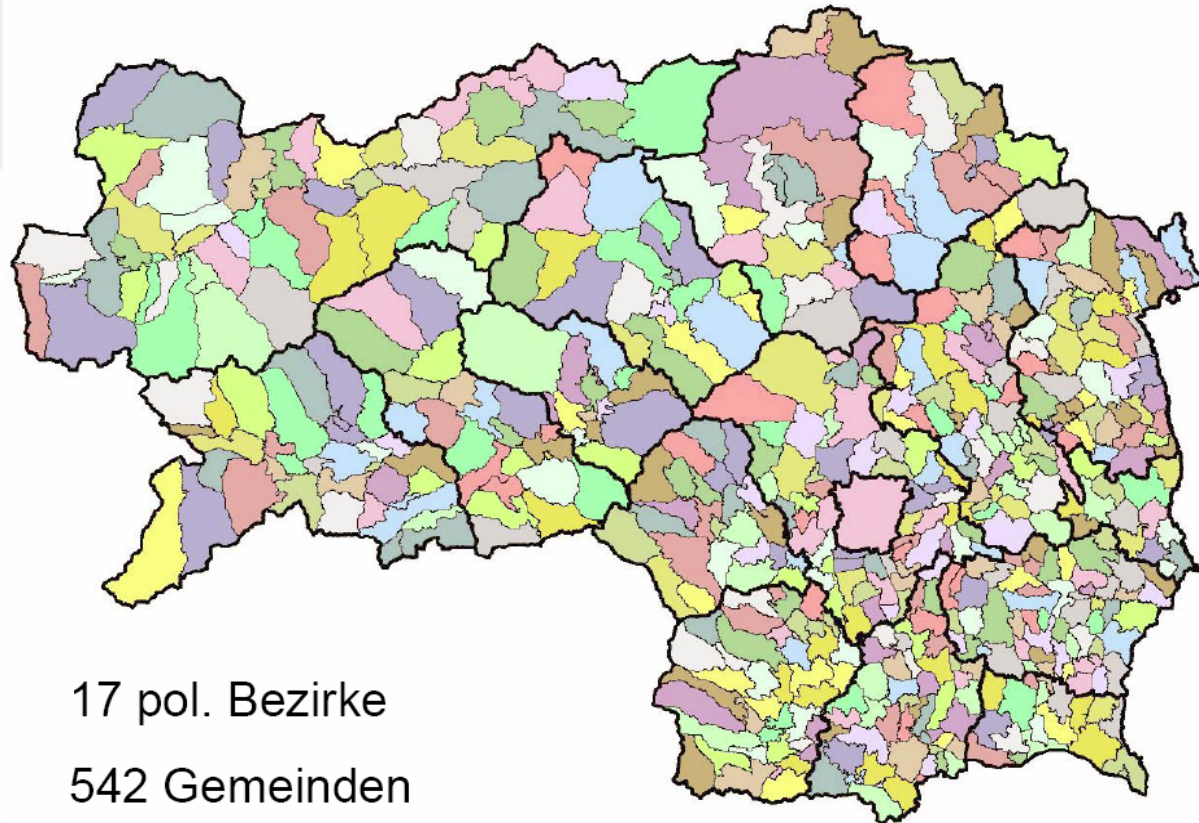

17 pol. Bezirke

542 Gemeinden

www.raumplanung.steiermark.at