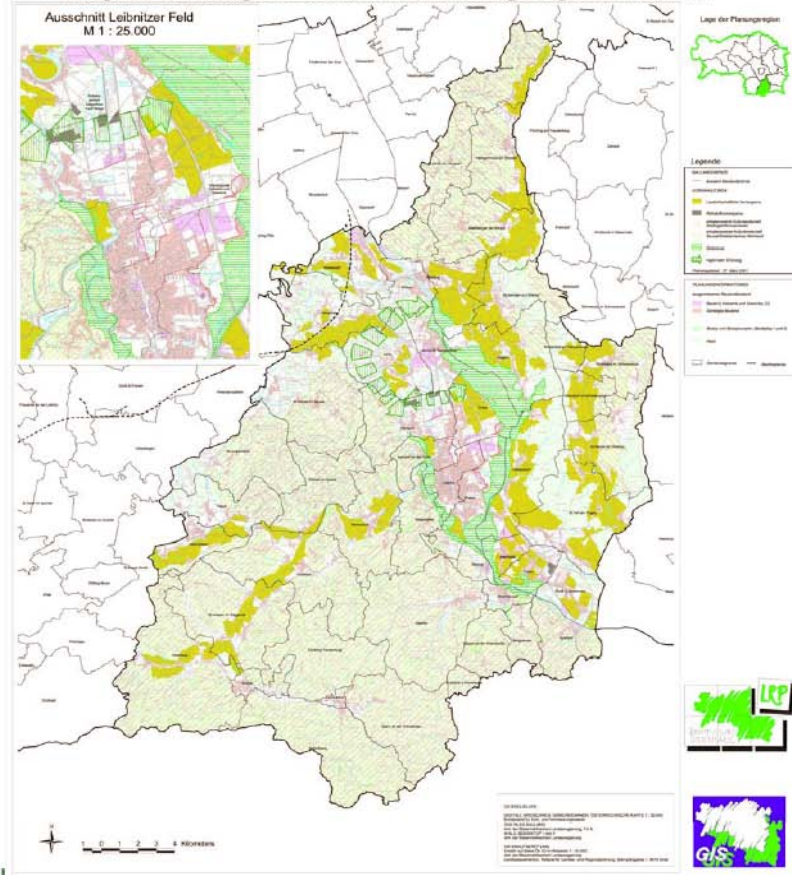

Planungen von Bund und Land müssen berücksichtigt werden (Landes-Regionalentwicklungsprogramme, Schutzgebietsfestlegungen,...)

Aufsichtsbehördliche Kontrolle durch die jeweilige Landesregierung

Bischofshofen

- Reine Wohngebiete
- Erweiterte Wohngebiete
- Kerngebiete
- Ländliche Kerngebiete
- Dorfgebiete
- Betriebsgebiete

st

Regionale Entwicklungsprogramme:

- Darstellung der verbindlichen Zielsetzungen und Maßnahmen des Landes für die Planungsregion
- Vorgaben für die örtliche Raumplanung der Gemeinden

REGIONALES ENTWICKLUNGSPROGRAMM PLANUNGSREGION LEIBNITZ REGIONALPLAN 1 : 50.000

Anlage zur Verordnung der Steiermärkischen Landesregierung vom 14. Mai 2001

www.raumj

Steiermark

Kennzahlen Steiermark

Einwohner:	1,2 Mio.
Hauptstadt:	Graz (245.000 Einwohner)
Gemeinden:	542
Fläche:	16.392 km ²
Waldanteil:	8.530 km ² (57%)
Universitäten:	5
Erwerbsquote:	49%
Nächtigungen:	ca. 10 Mio. / Jahr
Bruttoregionalprodukt:	28 Mrd. €