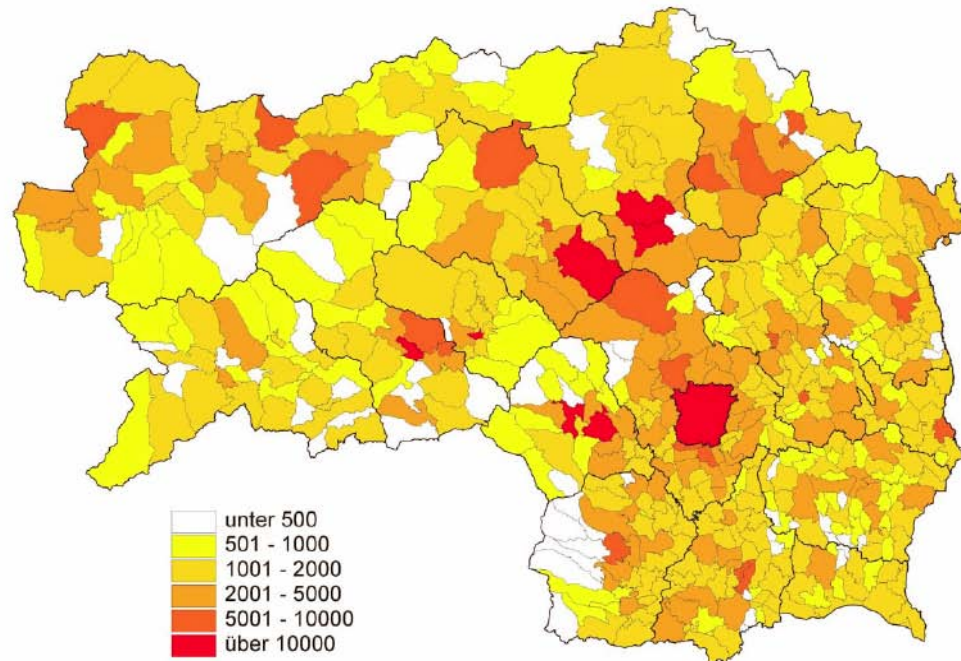

- Reine Wohngebiete
- Erweiterte Wohngebiete
- Kerngebiete
- Ländliche Kerngebiete
- Dorfgebiete
- Betriebsgebiete

st

Regionale Entwicklungsprogramme:

- Darstellung der verbindlichen Zielsetzungen und Maßnahmen des Landes für die Planungsregion
- Vorgaben für die örtliche Raumplanung der Gemeinden

REGIONALES ENTWICKLUNGSPROGRAMM PLANUNGSREGION LEIBNITZ REGIONALPLAN 1 : 50.000

Anlage zur Verordnung der Steiermärkischen Landesregierung vom 14. Mai 2001

www.raumj

Steiermark

Kennzahlen Steiermark

Einwohner:	1,2 Mio.
Hauptstadt:	Graz (245.000 Einwohner)
Gemeinden:	542
Fläche:	16.392 km ²
Waldanteil:	8.530 km ² (57%)
Universitäten:	5
Erwerbsquote:	49%
Nächtigungen:	ca. 10 Mio. / Jahr
Bruttoregionalprodukt:	28 Mrd. €

www.raumplanung.steiermark.at

17 pol. Bezirke

542 Gemeinden

www.raumplanung.steiermark.at

Gemeinden nach Einwohnergrößenklassen

www.raumplanung.steiermark.at

Problem Bevölkerungsentwicklung

www.raumplanung.steiermark.at