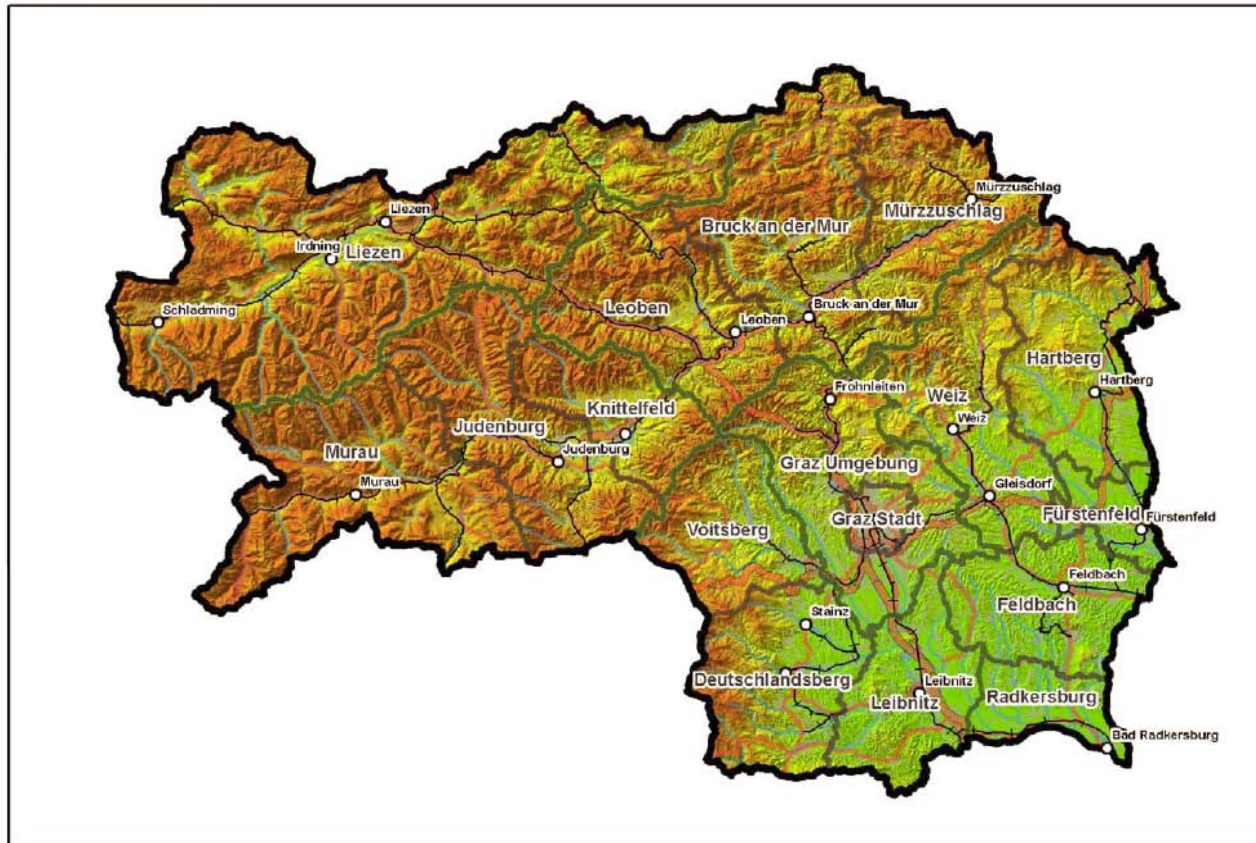

REGIONALES ENTWICKLUNGSPROGRAMM PLANUNGSREGION LEIBNITZ REGIONALPLAN 1 : 50.000

Anlage zur Verordnung der Steiermärkischen Landesregierung vom 14. Mai 2001

www.raumj

Steiermark

Kennzahlen Steiermark

Einwohner:	1,2 Mio.
Hauptstadt:	Graz (245.000 Einwohner)
Gemeinden:	542
Fläche:	16.392 km ²
Waldanteil:	8.530 km ² (57%)
Universitäten:	5
Erwerbsquote:	49%
Nächtigungen:	ca. 10 Mio. / Jahr
Bruttoregionalprodukt:	28 Mrd. €