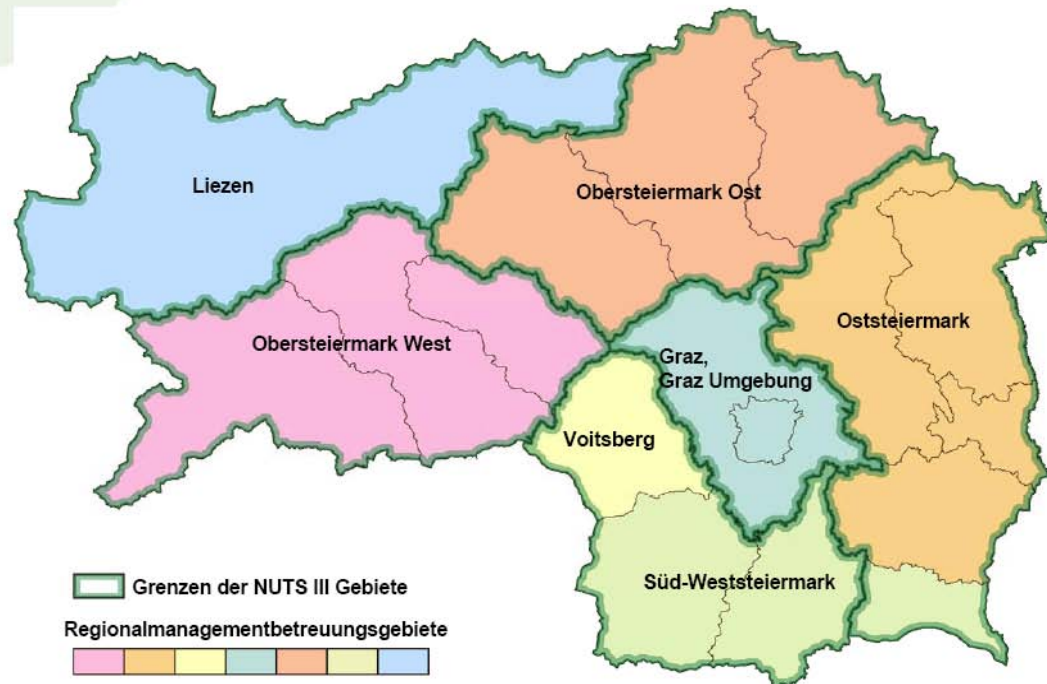

www.raumplanung.steiermark.at