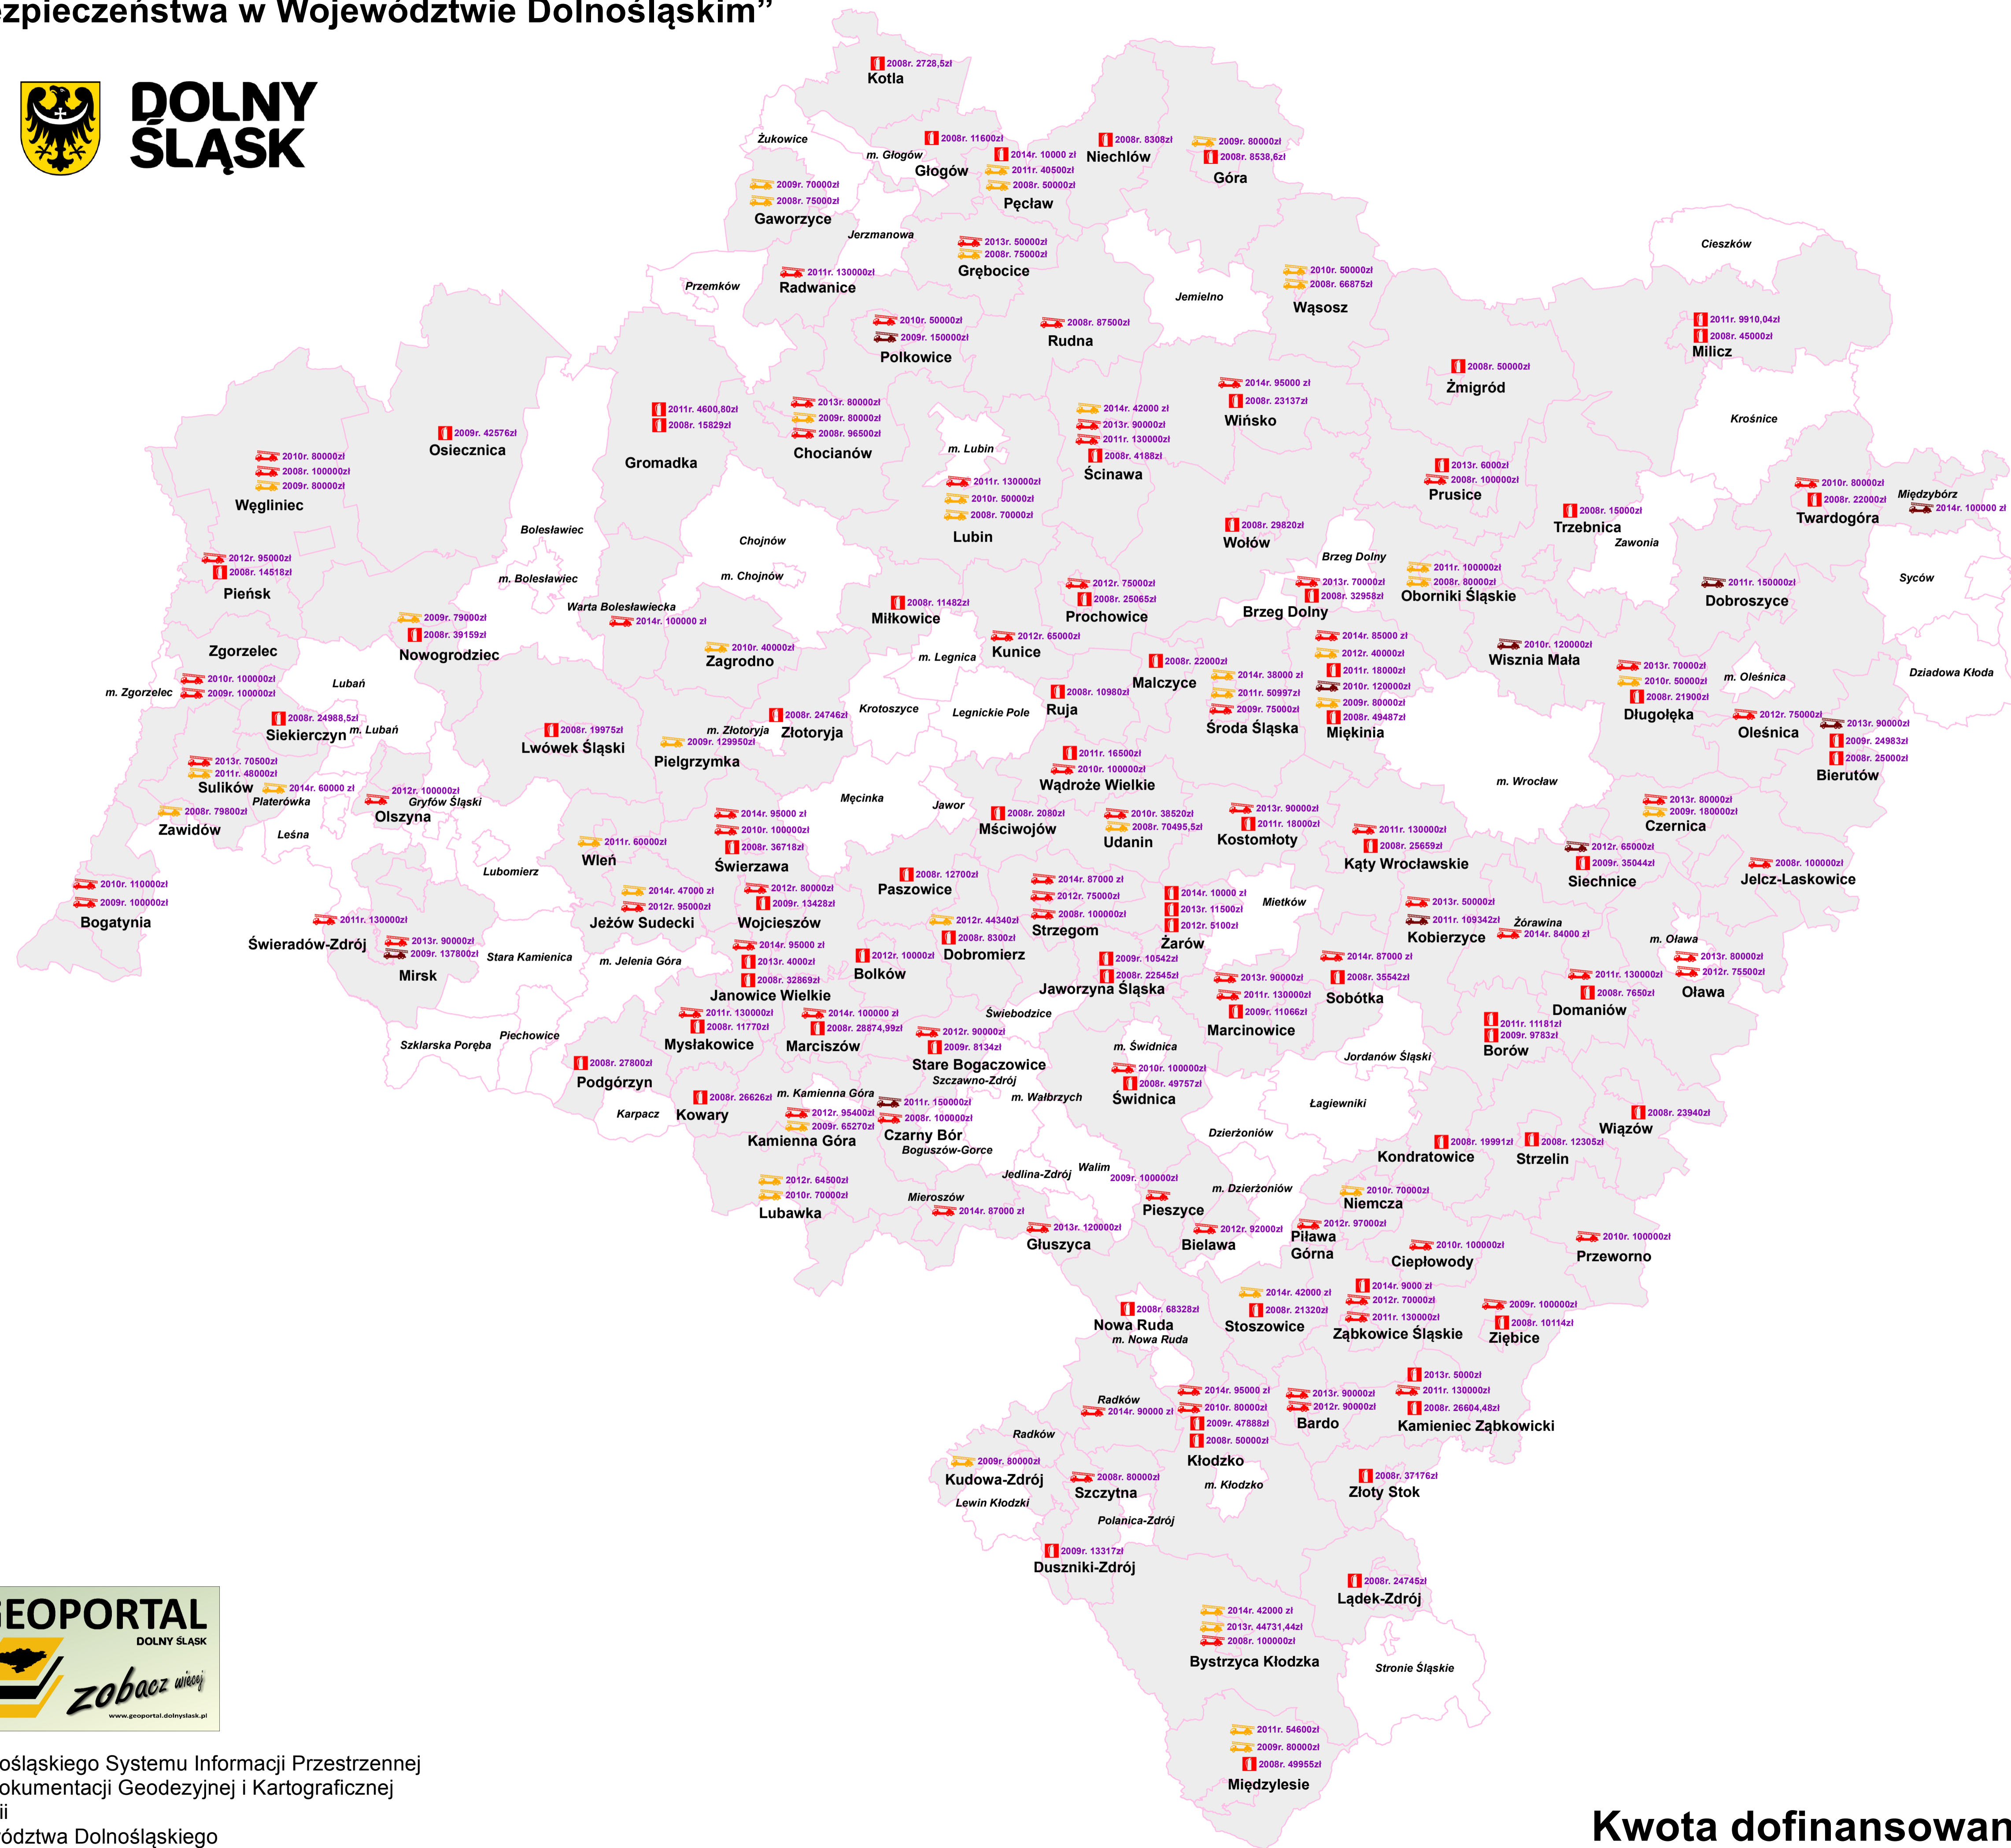

Dofinansowanie w latach 2008-2014 w ramach konkursu
pn. „Poprawa bezpieczeństwa w Województwie Dolnośląskim”

Legenda

- Sprzęt p/poż
- lekki
- średni
- ciężki
- granice gmin
- gminy dofinansowane

Opracowanie: Dział ds. Dolnośląskiego Systemu Informacji Przestrzennej
oraz Wojewódzki Ośrodek Dokumentacji Geodezyjnej i Kartograficznej
Wydział Geodezji i Kartografii
Urząd Marszałkowski Województwa Dolnośląskiego

Kwota dofinansowania: ponad 12,5 mln zł